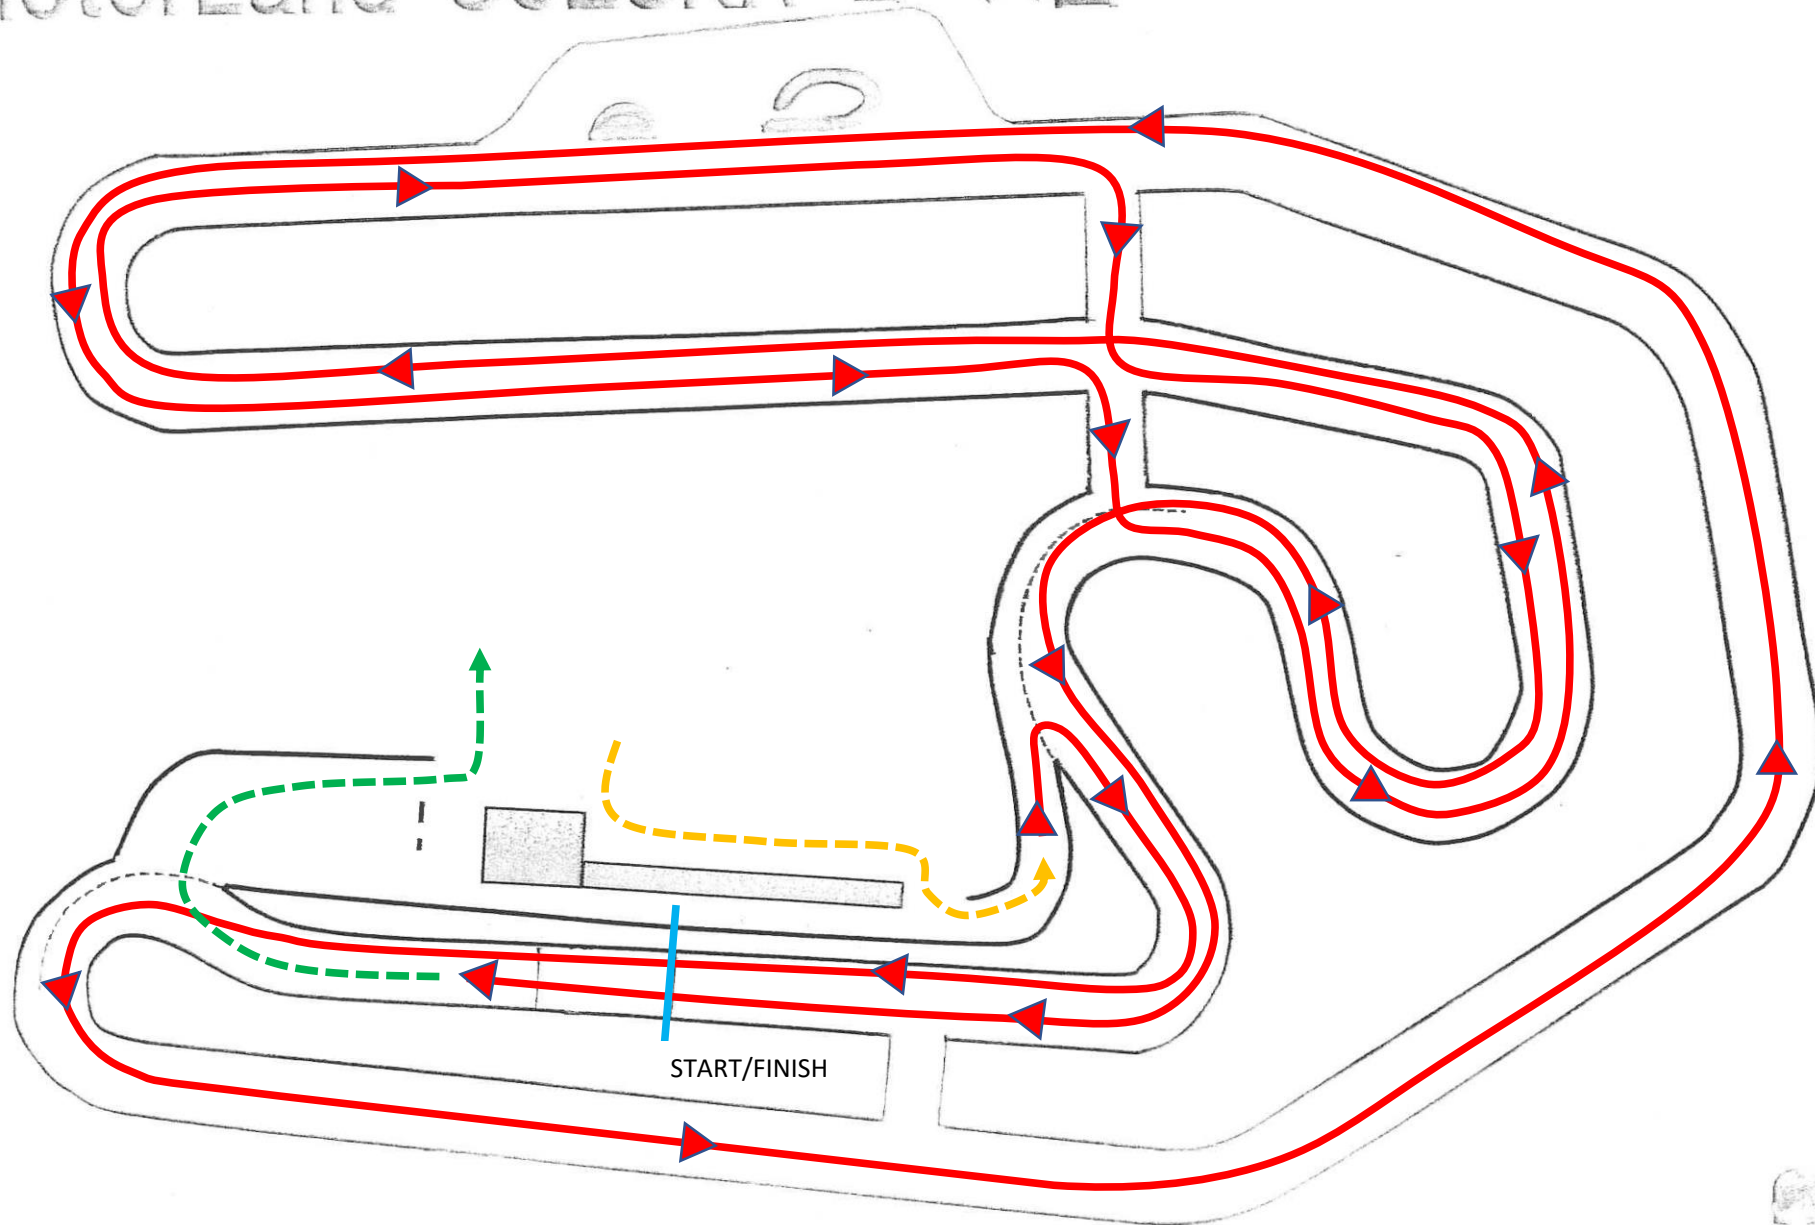

MotorLand SUZUKA コース図

9/10 AJEC Bコース (午後)

ハイロン強健時并催いたさる

車いす用車庫立て替のりんりん 400円 / 観覧券500円 / 600円 / 施設利用料等